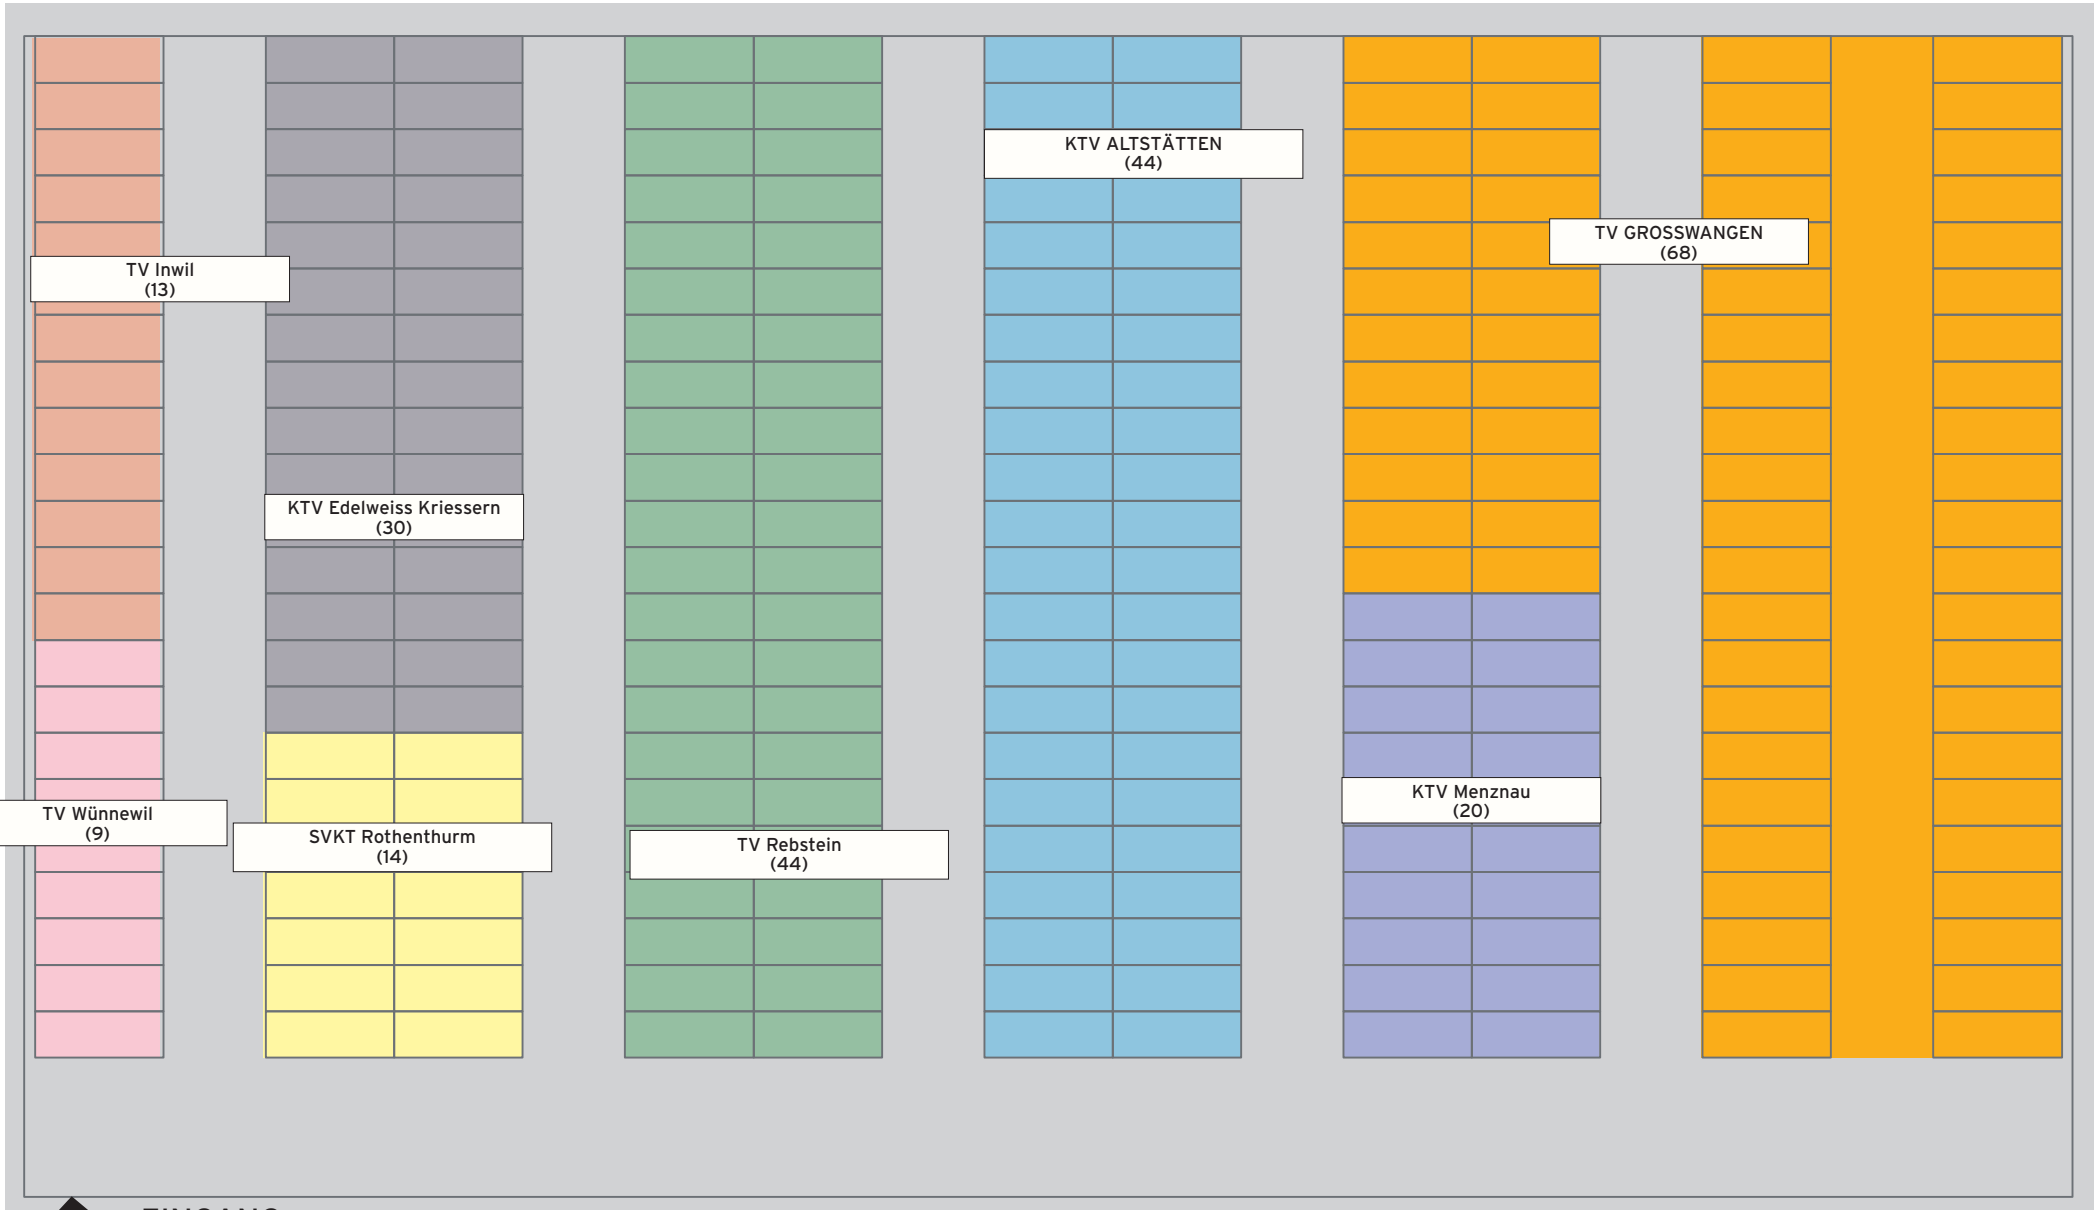

FAM. HAFNER

ALTE KONSTANZERSTR. 13, 9308 LÖMMENSCHWIL

Bündel: weiss

TV Inwil
(13)

KTV Edelweiss Kriessern
(30)

SVKT Rothenthurm
(14)

TV Rebstein
(44)

KTV ALTSTÄTTEN
(44)

TV GROSSWANGEN
(68)

KTV Menznau
(20)

TV Wünnewil
(9)

▲ EINGANG